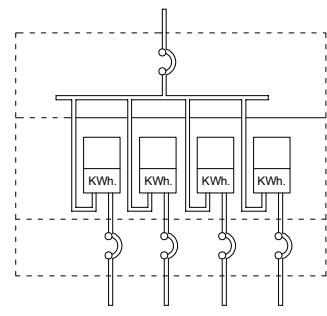

CORTE A - A'

Barra de Tierra.

DIAGRAMA UNIFILAR.

	A	B	C	D
MC5	50	25	30	35
MC5A	65	25	50	50

NOTAS: MC5: Caja Para Cuatro Medidores Monofásicos, MC5A: Caja Para Cuatro Medidores Trifásicos. Medidas en centímetros

..\\..\\Downloadstth.jpg	CAJAS MC5 Y MC5A		Norma ElectroCaquetá : EC - SM - 14		Rev. 1
	CAJA PARA CUATRO MEDIDORES 2 A 2.		Dibujó: RFNN	Revisó: Gerencia de Distribución	
			Aprobó: Gerencia General	Fecha: 30/06/2024	
ANSI:		Escala: Grafica	Medidas: Metros (M)	Plataforma de Diseño: Autocad - Dwg	Hoja: 1 de 1