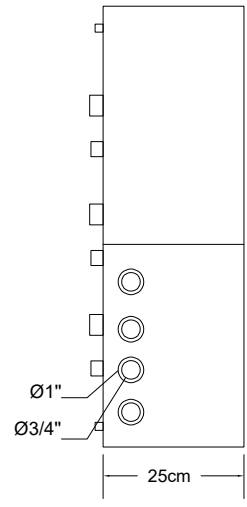

CORTE A - A'

Barra de Tierra.

DIAGRAMA UNIFILAR.

	A	B	C	D
MC5	50	25	30	35
MC5A	65	25	50	50

NOTAS: MC5: Caja Para Cuatro Medidores Monofásicos, MC5A: Caja Para Cuatro Medidores Trifásicos. Medidas en centímetros

..\\..\\Downloadstth.jpg	CAJAS MC5 Y MC5A		Norma ElectroCaquetá : EC - SM - 14		Rev. 1
	CAJA PARA CUATRO MEDIDORES 2 A 2.		Dibujó: RFNN	Revisó: Gerencia de Distribución	
			Aprobó: Gerencia General	Fecha: 30/06/2024	
ANSI:		Escala: Grafica	Medidas: Metros (M)	Plataforma de Diseño: Autocad - Dwg	Hoja: 1 de 1