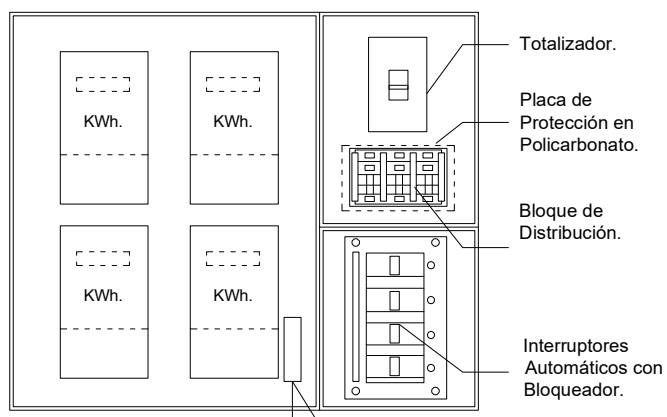

CORTE A - A'

Barra de Tierra.

DIAGRAMA UNIFILAR.

	A	B	C	D
MC5	50	25	30	35
MC5A	65	25	50	50

NOTAS: MC5: Caja Para Cuatro Medidores Monofásicos, MC5A: Caja Para Cuatro Medidores Trifásicos. Medidas en centímetros

..\\..\\Downloadstth.jpg	CAJAS MC5 Y MC5A		Norma ElectroCaquetá : EC - SM - 14		Rev. 1
	CAJA PARA CUATRO MEDIDORES 2 A 2.		Dibujó: RFNN	Revisó: Gerencia de Distribución	
			Aprobó: Gerencia General	Fecha: 30/06/2024	
ANSI:		Escala: Grafica	Medidas: Metros (M)	Plataforma de Diseño: Autocad - Dwg	Hoja: 1 de 1